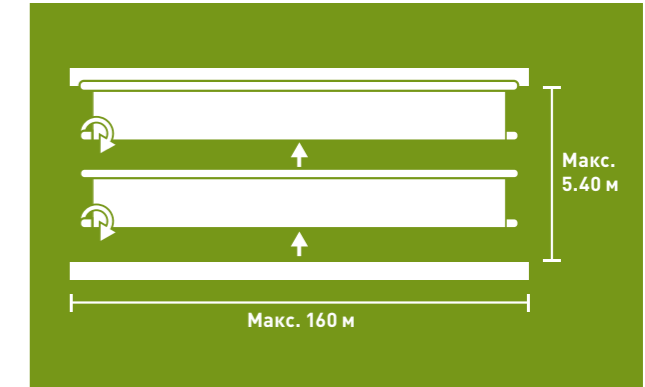

Система WLU

	WLU с подвижным приводом	WLU с фиксированным приводом	WLU с внутривальным двигателем
Направление открывания	Открывание снизу		
Механизм открывания	С подвижным приводом по направляющим	Фиксированный привод с длинной телескопической трубой	Боковой привод с внутривальным двигателем и направляющей шиной
Высота открывания*	До 3.10 м		
Ширина открывания*	До 160 м для центрального привода, до 80 м для бокового привода		До 30 м
Намотка	Снизу вверх		
Привод	Ручной, электрический или электропривод с климатической системой		Ручной или электрический

* Доступно в модификации XL с макс. высотой открытия 4.40 м и шириной открытия 160 м.

Lubratec double WLU – Скручивающиеся шторы - открытие снизу