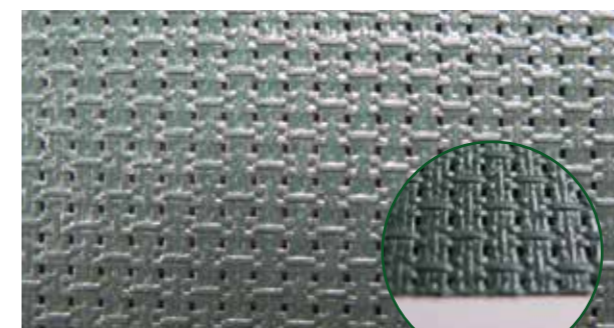

Темно-зеленый
Арт. № FW60/60-1DGFRA

ПЭТ-ПВХ СЕТКА 92 60/60-1

ПЭТ сетка с ПВХ покрытием, плотность на единицу площади: прибл. 450 г/м², ограничение ветрового потока: прибл. 92 %

Черный	Арт. № FW60/60-1SFRA
Бежевый	Арт. № FW60/60-1BEFRA
Серый	Арт. № FW60/60-1GFRA
Темно-зеленый	Арт. № FW60/60-1DGFRA