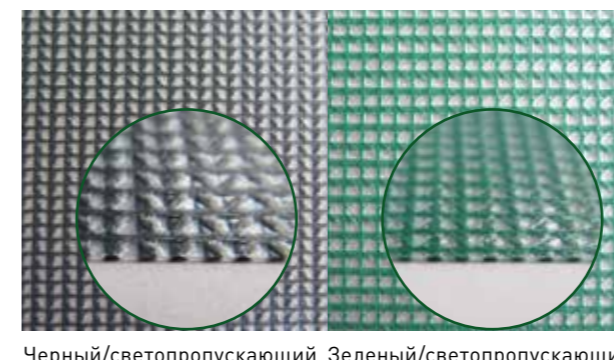

Черный/светопропускающий Арт. № FW50.149S/TRA
Зеленый/светопропускающий Арт. № FW50.149GRTRFRF

ПЭТ-ПВХ ПОЛОТНО 6.5 ЦВЕТ ЧЕРНЫЙ/ЗЕЛЕНый, СВЕТОПРОПУСКАЮЩЕЕ

Тканый ПЭТ с ПВХ покрытием с обеих сторон, плотность на единицу площади: $\approx 680 \text{ г/м}^2$