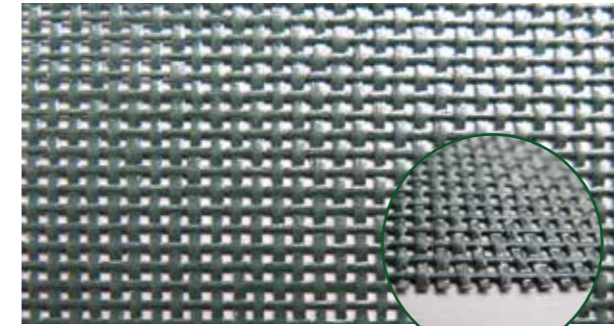

Обзор системы

Lubratec - ветрозащитные системы

Темно-зеленый
Арт. № FW52.144DGD

ПЭТ-ПВХ СЕТКА 73 52.144

ПЭТ сетка с ПВХ покрытием, плотность на единицу площади: прибл. 250 г/м², ограничение ветрового потока: прибл. 80 %

Черный	Арт. № FW52.144SFRA
Бежевый	Арт. № FW52.144BEFRA
Темно-зеленый	Арт. № FW52.144DGD