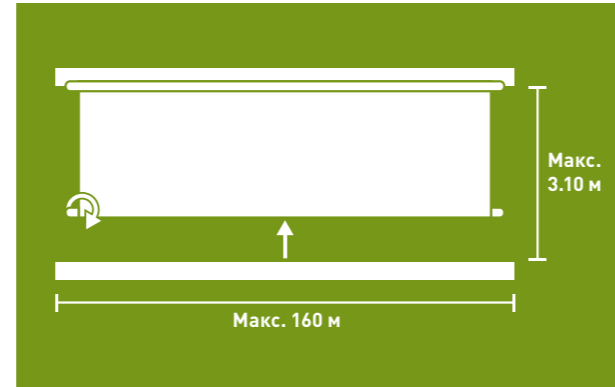

Система WLO

	WLO С ТРОСАМИ И ОБВОДНЫМИ РОЛИКАМИ	WLO СИСТЕМА С ПРИВОДНОЙ ТРУБОЙ
Направление открывания	Открытие сверху	
Механизм открывания	С тросовой системой	С приводной трубой и направляющей шиной
Высота открывания*	До 3.10 м	
Ширина открывания*	До 100 м для центрального привода, до 50 м для бокового привода	До 100 м для центрального привода, до 50 м для бокового привода
Намотка	Нижний ролик	
Привод	Ручной, электрический/ручной или электропривод/электропривод с климатической системой	

* Также доступна модель XL с макс. высотой проема 4,40 м и шириной проема 100 м.

Естественная вентиляция

Lubratec WLU – Скручивающиеся шторы - открытие снизу

Преимущества системы

- Доступно в трёх модификациях
- Выбор привода
- Воздух поступает в здание снизу, прямая подача свежего воздуха в помещения, где находятся животные
- Возможны различные комбинации защитных сеток для защиты животных от сквозняков
- Могут быть подключены к интеллектуальной системе Lubratec Smart