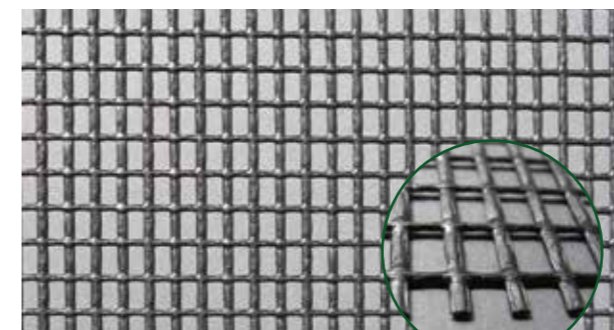

Черный
Арт. № FW40/40-4SA

ПЭТ-ПВХ СЕТКА 40 40/40

ПЭТ сетка с ПВХ покрытием, плотность на единицу площади: прибл. 360 г/м², ограничение ветрового потока: прибл. 35 %

Черный	Арт. № FW40/40-4SA
Темно-зеленый	Арт. № FW40/40-4WGA