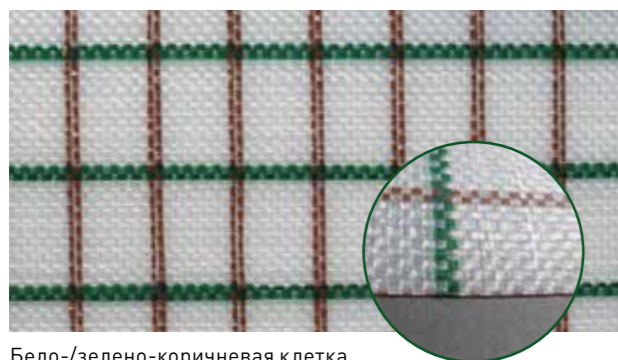

Обзор материалов

Lubratec - системы боковой вентиляции

Бело-/зелено-коричневая клетка
Арт. № FW80.6108GB/BBSA

ПЭ НТР 8 ПОЛОТНО БЕЛОГО ЦВЕТА С ЗЕЛЕНО-КОРИЧНЕВЫМ ПРИНТОМ

Тканый полиэтилен с полиэтиленовым покрытием с обеих сторон, плотность на единицу площади: $\approx 380 \text{ г/м}^2$
Не подлежит обязательной сертификации