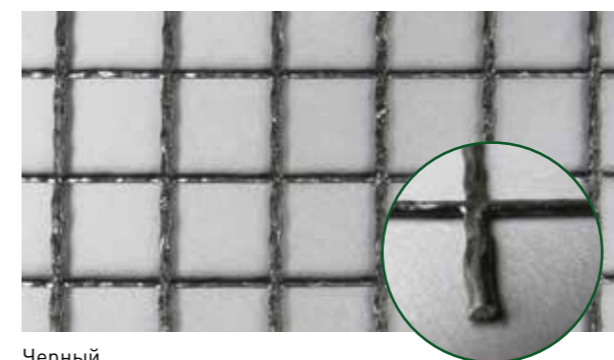

Вспененное теплоизоляционное полотно 4 мм, белое, плотность на единицу площади: $\approx 1,300 \text{ г/м}^2$

Черный
Арт. № FR25/25-25A

ПЭТ-ПВХ СЕТКА 18 ЧЕРНАЯ 25/25

ПЭТ сетка с ПВХ покрытием, плотность на единицу площади: $\approx 350 \text{ г/м}^2$