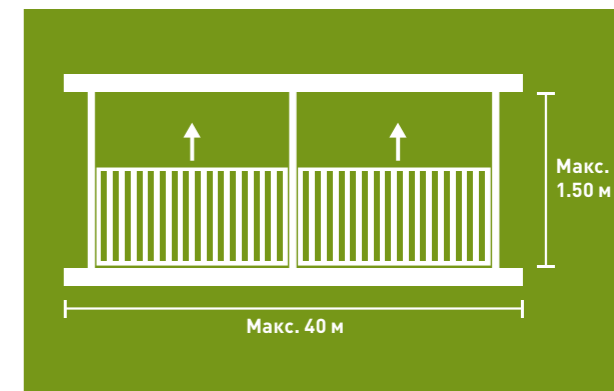

Система для телятников WL

	СКРУЧИВАЮЩИЕСЯ ШТОРЫ ДЛЯ ТЕЛЯТНИКОВ
Направление открывания	Открывание сверху и снизу
Механизм открывания	С приводной трубой
Высота открывания	До 4.40 м
Ширина открывания	До 100 м для центрального привода, до 50 м для бокового привода
Намотка	Центральный ролик
Привод	Ручной, электрический или электропривод с климатической системой

Lubratec Поликарбонатные окна