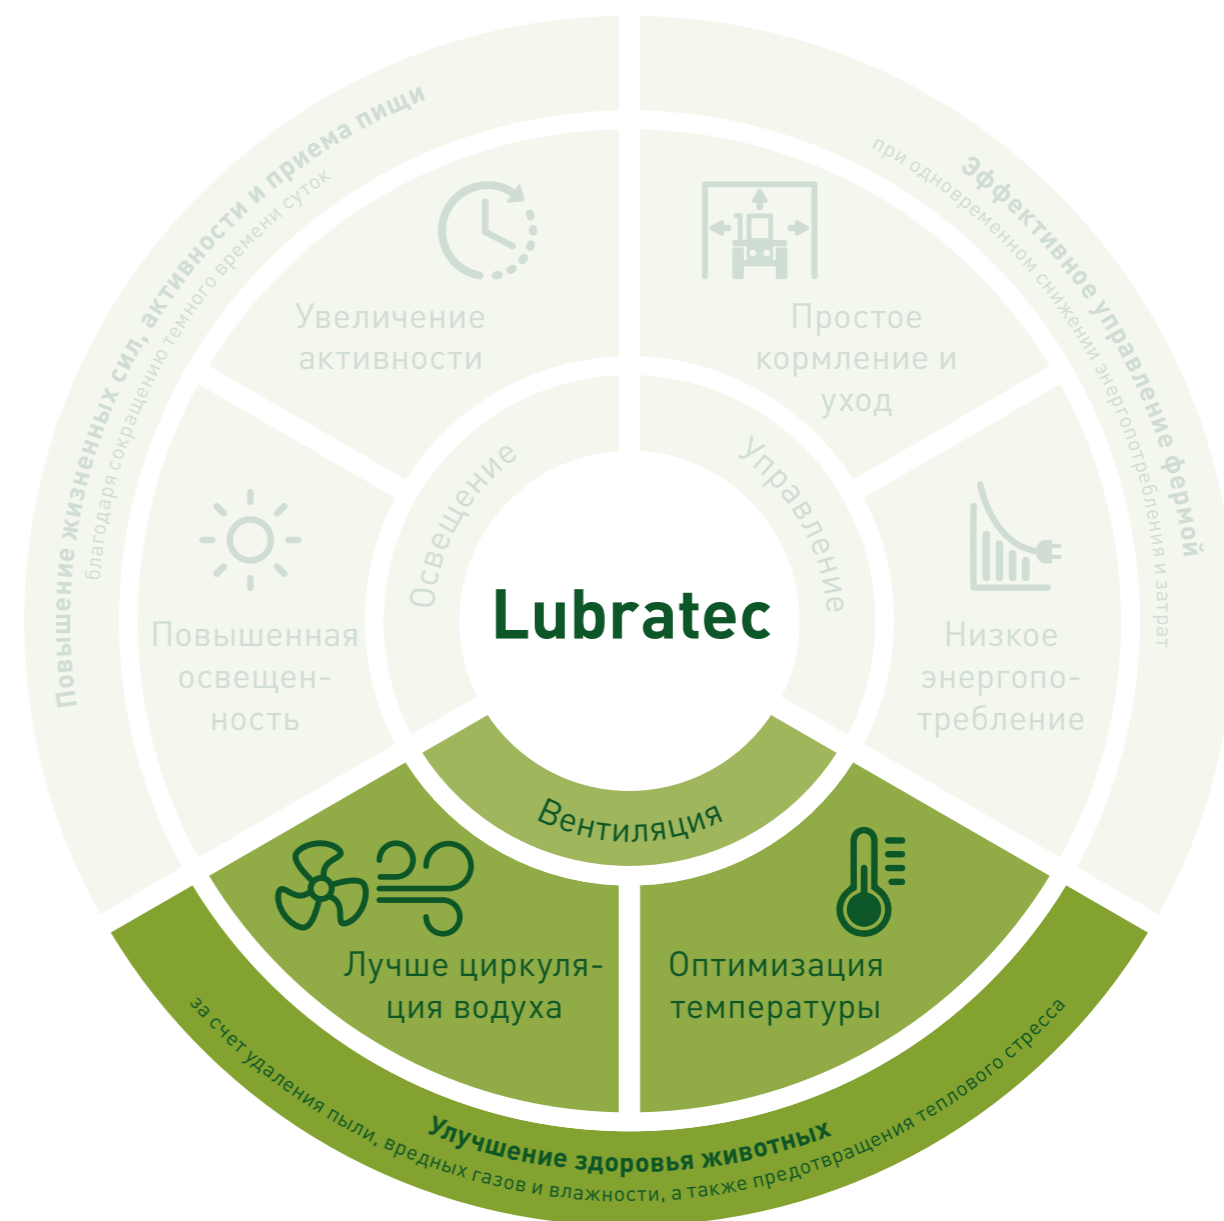

Благоприятное животноводство – это ВЫЗОВ Lubratec – это решение

Ассортимент продукции Lubratec включает множество профессиональных решений для современного животноводческого содержания, благоприятного непосредственно для животных. Lubratec поможет Вам совместить благополучие животных с эффективным управлением коровником.