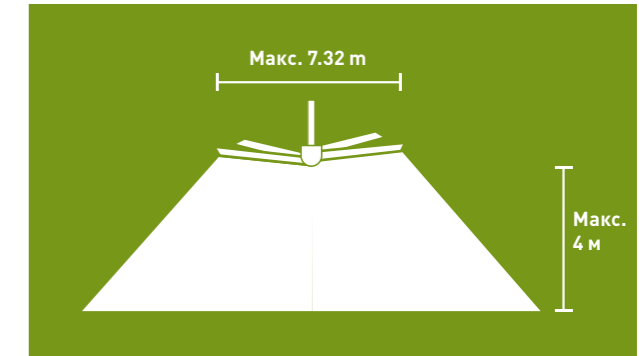

Активная вентиляция

Для увеличения свежего воздуха в коровниках

В больших коровниках системы скручивающихся штор может быть недостаточно для обеспечения надлежащей вентиляции. В таких случаях могут потребоваться дополнительные активные компоненты вентиляции для создания идеальных условий окружающей среды в помещении.

В коровниках с высокими потолками потолочные вентиляторы гарантируют постоянную циркуляцию воздуха во всем помещении. Воздух втягивается вентилятором и выталкивается коническими лопастями. Это позволяет подавать свежий воздух, который затем циркулирует по всему коровнику.

Lubratec Потолочные вентиляторы

Преимущества системы

- Доступно в 3-х размерах: (диаметром 3.66 м, 4.88 м и 7.32 м)
- Высокая эффективность за счет конических лопастей
- Оптимальная циркуляция и распределение свежего воздуха
- Энергоэффективное охлаждение для животных
- Возможность расширения в любое время с помощью систем управления
- Могут быть подключены к интеллектуальной системе Lubratec Smart

Широкозахватные потолочные вентиляторы

	3-66	4-88	7-32
Диаметр	3.66 м	4.88 м	7.32 м
Рабочая площадь	Диаметр пригл. 18 м	Диаметр пригл. 26 м	Диаметр пригл. 30 м
Рекомендации по монтажу	Оптимальная высота установки равна диаметру вентилятора. Соблюдайте минимальные расстояния от крыши.		
Управление	В комплектацию включен блок ручного управления. Дополнительно можно укомплектовать систему Эко-командером и температурными сенсорами (необходимы для систем с температурным контролем).		

Непрерывная подача свежего воздуха непосредственно к животным

Уменьшение стресса

Постоянная смена воздуха без лишнего энергопотребления

Уменьшение респираторных заболеваний