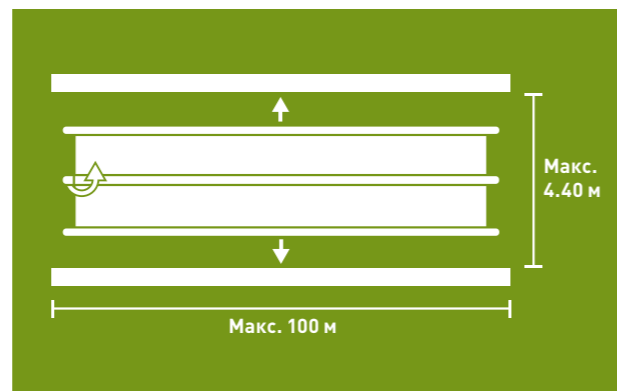

Естественная вентиляция

Lubratec - скручивающиеся шторы для телятников