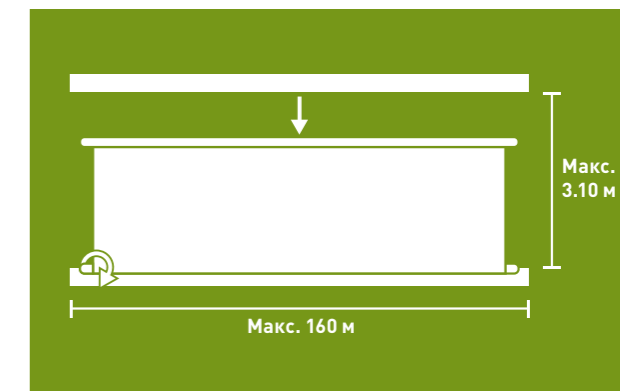

Естественная вентиляция

Свежий воздух в коровнике

Среди современных систем боковой вентиляции рулонные скручивающиеся системы - стандартное решение. Они не только предлагают широкое открывание, но и большой ассортимент вариаций систем, что обеспечивает максимальную гибкость при подборе. Действительно, сегодняшние высокоэффективные скручивающиеся системы вентиляции - не что иное, как вершина разработок современных технологий по

отношению к первоначальному принципу вентиляции: устройство проемов в фасадах зданий. Скручивающиеся шторы обеспечивают эффективный приток свежего воздуха в коровник по всей длине длинного фронта (карниза). Наши скручивающиеся системы вентиляции - это изделия, изготавливаемые по индивидуальному заказу, которые могут быть дополнительно оснащены датчиками температуры, скорости ветра и дождя.

Больше свежего воздуха в коровнике – лучше условия пребывания

Эффективное удаление ядовитых газов

Индивидуальное изготовление исходя из Ваших пожеланий

Высокая надежность системы – простота в использовании

Lubratec WLO – Скручивающиеся шторы - открывание сверху

Преимущества системы

- Доступны в 2-х модификациях
- Выбор привода
- Воздух проникает в помещение сверху, обеспечивая приток свежего воздуха без сквозняков в глубину помещения
- Могут быть подключены к интеллектуальной системе Lubratec Smart

Система WLO

	WLO С ТРОСАМИ И ОБВОДНЫМИ РОЛИКАМИ	WLO СИСТЕМА С ПРИВОДНОЙ ТРУБОЙ
Направление открывания	Открытие сверху	
Механизм открывания	С тросовой системой	С приводной трубой и направляющей шиной
Высота открывания*	До 3.10 м	
Ширина открывания*	До 100 м для центрального привода, до 50 м для бокового привода	До 100 м для центрального привода, до 50 м для бокового привода
Намотка	Нижний ролик	
Привод	Ручной, электрический/ручной или электропривод/электропривод с климатической системой	

* Также доступна модель XL с макс. высотой проема 4,40 м и шириной проема 100 м.