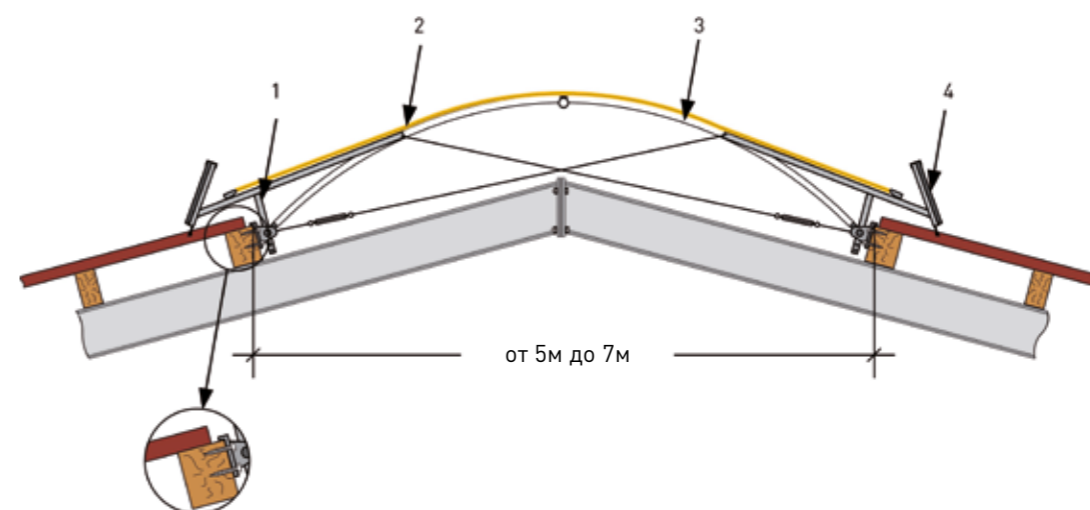

Технические характеристики

Прочная арочная конструкция из стали горячего цинкования и прочное тканое мембранное полотно обеспечивают максимальную степень безопасности конструкций.

1. 1 Прочные кронштейны-крепежи из стали горячего цинкования
2. 2 УФ-устойчивый, армированное полиэфирной тканью мембранное полотно
3. 3 Оцинкованные овальные дуги из труб с порошковым покрытием
4. 4 Ветроотражатели из стального профлиста с полимерным покрытием