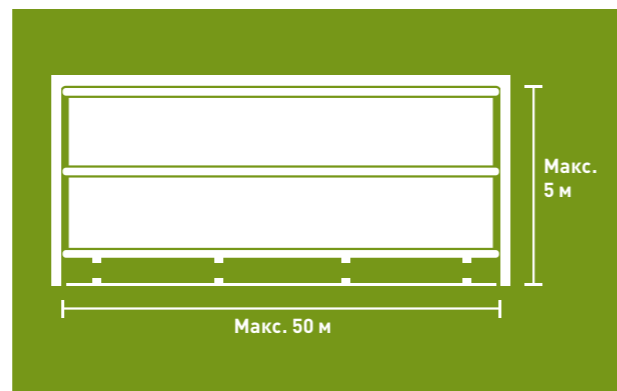

Текстильные Фронты

Lubratec Скручивающийся фронт с центральной приводной трубой