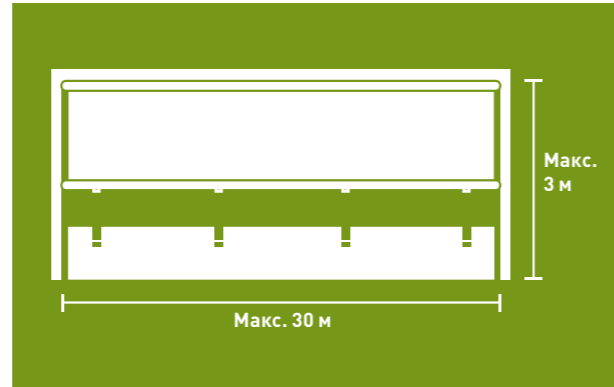

Текстильные Фронты

Lubratec Скручивающийся фронт

Преимущества системы

- Подходит для проемов над цоколем стены или массивных дверей
- Требуется немного места на верхнем крае для крепления
- Система удерживается в закрытом положении с помощью стальных крючков
- Защита от сильного ветра и непогоды
- Дополнительный эффект вентиляции возможен с помощью ветрозащитных сеток

Система Скручивающийся фронт

	СКРУЧИВАЮЩИЙСЯ ФРОНТ
Направление открывания	Скручивание на центральную приводную трубу (d=78 мм)
Высота открывания	Макс. 3 м
Ширина открывания	Макс. 30 м; направляющие с обеих сторон для ширины менее 15 м (доп.опция)
Привод	Ручной или 230 V внутривальный привод