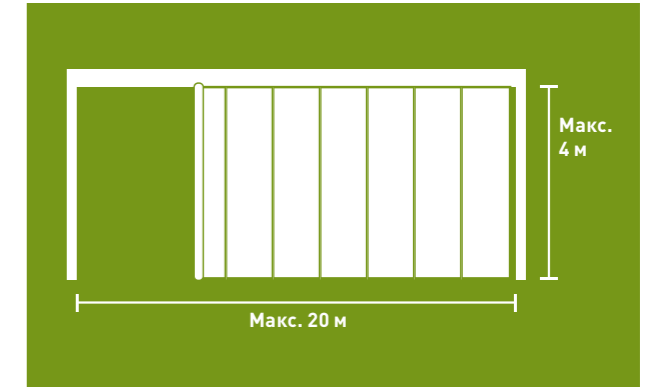

Lubratec Сдвижной фронт

Преимущества системы

- Боковое открывание сдвижного фронта
- Подходит для особенно низких проемов
- Экономически эффективная система, не требующая дополнительного обслуживания
- Натяжение по бокам двумя большими трещотками
- Фиксируется на уровне земли ремнями (по принципу застегивания пряжки)
- Дополнительный эффект вентиляции возможен с помощью ветрозащитных сеток

Система Сдвижной фронт

	СДВИЖНОЙ ФРОНТ
Направление открывания	боковое
Высота открывания	Макс. 4 м
Ширина открывания	Макс. 20 м
Привод	Плавное ручное управление с помощью системы натяжных ремней