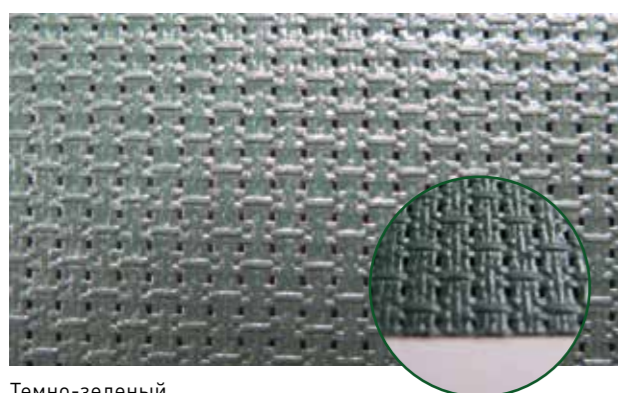

Темно-зеленый
Арт. № FW60/60-1DGFRA

ПЭТ-ПВХ СЕТКА 92 60/60-1

ПЭТ сетка с ПВХ покрытием, плотность на единицу площади: прибл. 450 г/м², ограничение ветрового потока: прибл. 92 %

	Черный	Арт. № FW60/60-1SFRA
	Бежевый	Арт. № FW60/60-1BEFRA
	Серый	Арт. № FW60/60-1GFRA
	Темно-зеленый	Арт. № FW60/60-1DGFRA