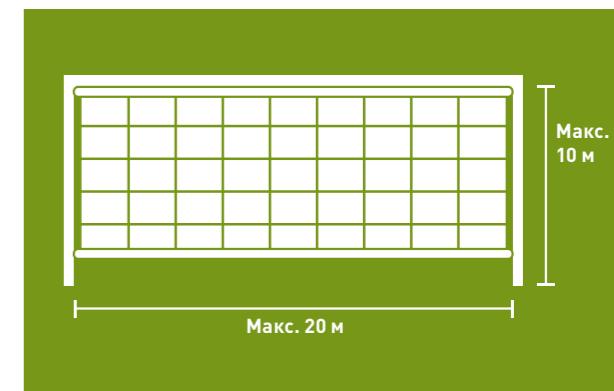

Текстильные Фронты

Lubratec Подъемный фронт

Преимущества системы

- Подходит для ежедневного открывания-закрывания
- Удобный монтаж в стесненных условиях
- Устойчивость к высокой ветровой нагрузке за счет встроенных горизонтальных ремней и роликов в боковых направляющих
- Дополнительный эффект вентиляции
- Не требуется дополнительные направляющие несмотря на большие размеры проемов
- Встроенные уплотнители для предотвращения сквозняков по бокам

Система Подъемный фронт

	ПОДЪЕМНЫЙ ФРОНТ
Направление открывания	Складывающаяся штора открывается снизу вверх и собирается вверху по принципу "гармошка"
Высота открывания	Макс. 10 м
Ширина открывания	Макс. 20 м
Привод	Ручной или электрический