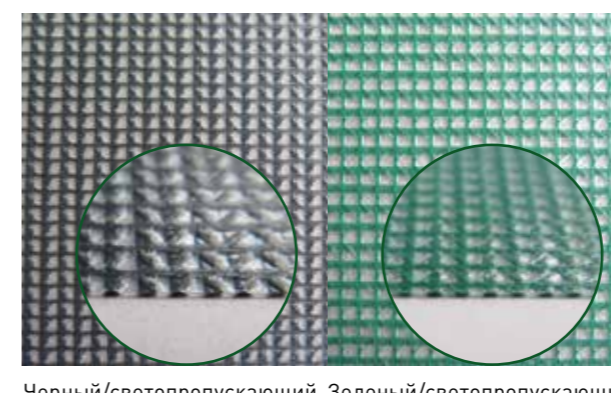

Черный/светопропускающий
Арт. № FW50.149S/TRA

Зеленый/светопропускающий
Art. no. FW50.149GRTRFRF

ПЭТ-ПВХ ПОЛОТНО 6.5 ЧЕРНЫЙ/СВЕТОПРОПУСКАЮЩИЙ И ЗЕЛЕНый/СВЕТОПРОПУСКАЮЩИЙ

Тканый ПЭТ с ПВХ покрытием с обеих сторон, плотность на единицу площади: прибл. 680 г/м²