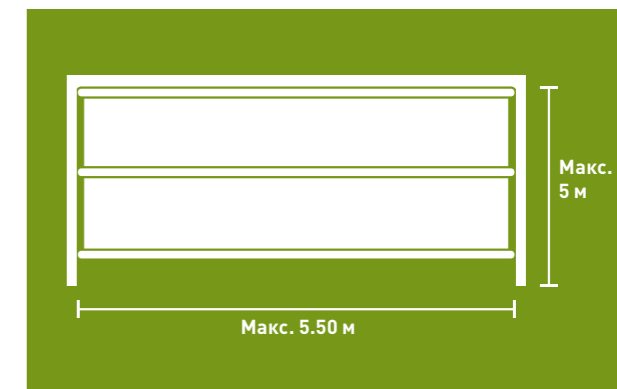

Система Рулонных Ворот со стабилизирующими профилями

	РУЛОННЫЕ ВОРОТА СО СТАБИЛИЗИРУЮЩИМИ ПРОФИЛЯМИ
Направление открывания	Вверх, в систему включен защитный фартук
Высота открывания	Макс. 6 м
Ширина открывания	Макс. 6 м
Привод	Ручной привод, 400 V привод, 230 V внутривальный привод (доп. возможно дистанционное управление)

Lubratec Рулонные ворота на роликах с центральной приводной трубой