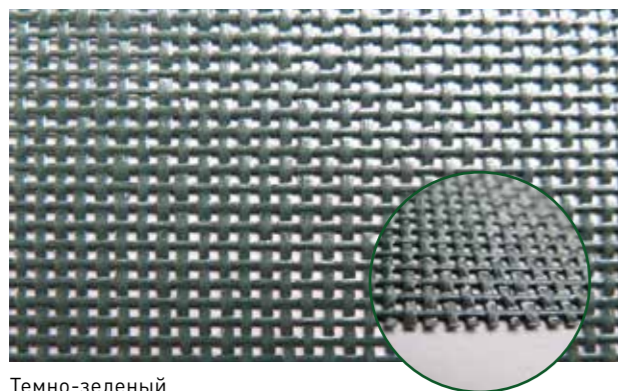

Обзор материалов

Lubratec ворота и фронты

Темно-зеленый
Арт. № FW52.144DGD

ПЭТ-ПВХ СЕТКА 73 52.144

ПЭТ сетка с ПВХ покрытием, плотность на единицу площади: прибл. 250 г/м², ограничение ветрового потока: прибл. 80 %

	Черный	Арт. № FW52.144SFRA
	Бежевый	Арт. № FW52.144BEFRA
	Темно-зеленый	Арт. № FW52.144DGD