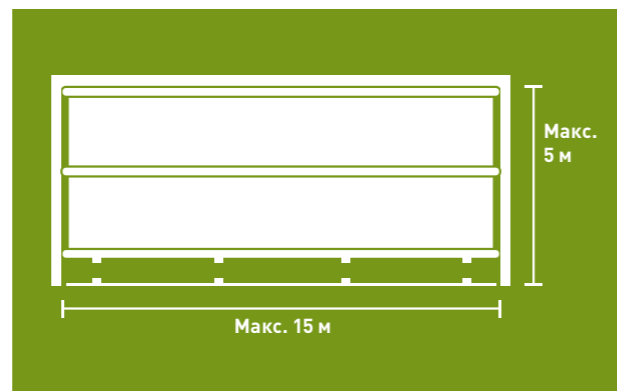

Текстильные Фронты

Lubratec Скручивающийся фронт с центральной приводной трубой с внутривальным приводом