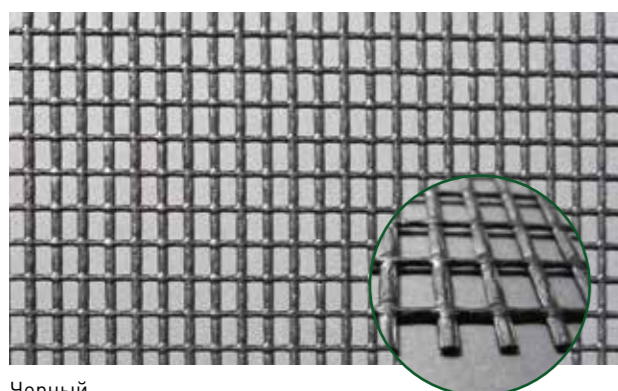

Lubratec ворота и фронты

Темно-зеленый
Арт. № FW52.144DGD

ПЭТ-ПВХ СЕТКА 73 52.144

ПЭТ сетка с ПВХ покрытием, плотность на единицу площади: прибл. 250 г/м², ограничение ветрового потока: прибл. 80 %

	Черный	Арт. № FW52.144SFRA
	Бежевый	Арт. № FW52.144BEFRA
	Темно-зеленый	Арт. № FW52.144DGD