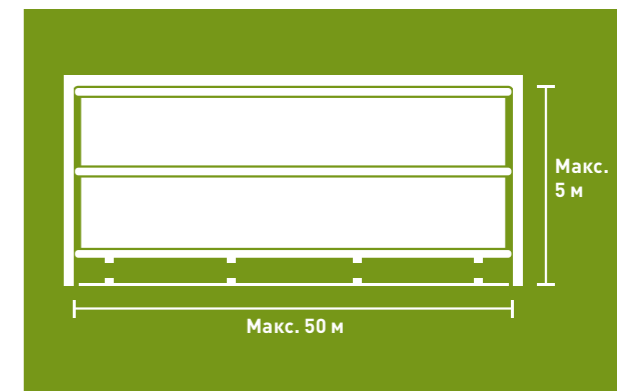

Преимущества системы

- Для очень широких проемов, где монтаж происходит в стесненных условиях
- Высокая устойчивость к ветровой нагрузке за счет центральной приводной трубы
- Высокая надежность системы - полотно натянуто снизу с помощью трещоток
- Дополнительный эффект вентиляции возможен с помощью ветрозащитных сеток

Скручивающийся фронт с центральной приводной трубой

	СКРУЧИВАЮЩИЙСЯ ФРОНТ С ЦЕНТРАЛЬНОЙ ПРИВОДНОЙ ТРУБОЙ
Направление открывания	Скручивание на центральную приводную трубу (d=50 мм)
Высота открывания	Макс. 5 м
Ширина открывания	Макс. 50 м
Привод	Ручной или электрический (мини-телескопический, вертикальная направляющая рельса)
Требования по размещению для привода	1.05 м

Lubratec Скручивающийся фронт с центральной приводной трубой с неподвижным приводом